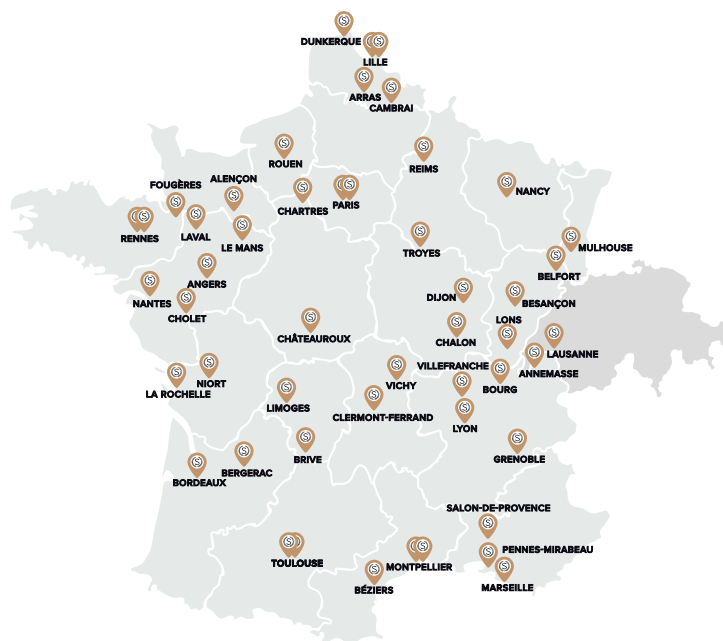

Grâce à ces nouvelles opérations, Groupe Silvy Terraade compte désormais 50 établissements d'enseignement dédiés aux métiers de l'Esthétique, de la Coiffure et de la Santé en wFrance.

A travers ces intégrations, Groupe Silvy Terraade souhaite renforcer son positionnement en régions Île-de-France et Nord-Pas-De-Calais et développer et diversifier son offre de formation grâce aux nouvelles expertises apportées par les nouvelles écoles comme par exemple le « Bac Pro Accompagnement, Soins et Services à la Personne » et le titre RNCP « Secrétaire Médical(e) ». Ces rapprochements ont également pour but d'accélérer le développement des cursus à visée internationale avec des échanges universitaires obligatoires intégrés aux scolarités de **BTS** et **Bachelor**. Ces programmes internationaux seront proposés dès la rentrée de septembre 2021 au sein de l'école **Catherine Sertin à Paris**.

L'intégration de ces établissements parmi les autres écoles d'esthétique et de coiffure du Groupe Silvy Terraade ne modifiera pas leur ADN, celles-ci conserveront l'ensemble de leurs formations et de leurs équipes.

Toute l'équipe de direction et d'enseignement des écoles du **Groupe Silvy Terraade** se réjouit de ces nouvelles intégrations et des collaborations à venir.

À PROPOS...

Groupe Silvy Terraade est le leader Français et Européen de la formation professionnelle aux métiers de l'Esthétique, de la Coiffure et du Spa avec 54 établissements sous gestion directe, dont 50 établissements en France, 3 en Suisse et 1 en Angleterre, accueillant chaque année plus de 8 000 élèves.

Contact

contact@groupe-terrade.com

WWW.GROUPE-TERRADE.COM

Retrouvez-nous sur...